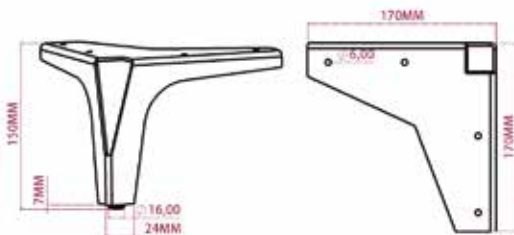

Limon Sarı
Lemon Yellow