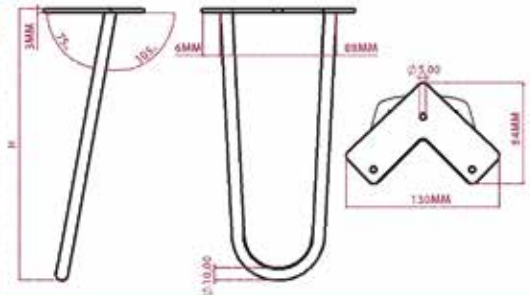

Limon Sarı
Lemon Yellow

Gold
Gold

Rose
Rose

Füme Siyah
Smoked Black

Krom
Chrome

Mat Siyah
Matte Black

İNÇİ

KOD CODE	RENK COLOR	ÖLÇÜ H	
HK-200-L	LAK KAPLAMA/ELEKTROFORETİK LAK	410mm	20
HK-200-C	KROM/CHROME	410mm	20
HK-200-R	RAL RENKLER/RAL COLORS	410mm	20
HK-201-L	LAK KAPLAMA/ELEKTROFORETİK LAK	490mm	20
HK-201-C	KROM/CHROME	490mm	20
HK-201-R	RAL RENKLER/RAL COLORS	490mm	20
HK-202-L	LAK KAPLAMA/ELEKTROFORETİK LAK	560mm	20
HK-202-C	KROM/CHROME	560mm	20
HK-202-R	RAL RENKLER/RAL COLORS	560mm	20