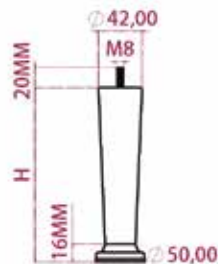

SAFİR AYAK

KOD CODE	RENK COLOR	ÖLÇÜ H	
HK-380-C	KROM/CHROME	150mm	40
HK-381-C	KROM/CHROME	200mm	40