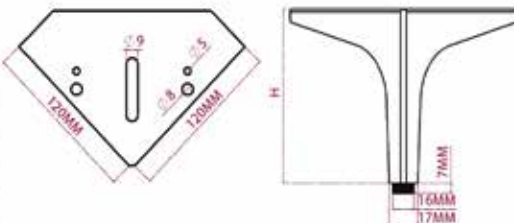

LIFE

KOD CODE	RENK COLOR	ÖLÇÜ H	
HK-90-L	LAK KAPLAMA/ELEKTROFORETİK LAK	150mm	25
HK-90-C	KROM/CHROME	150mm	25
HK-90-R	RAL RENKLER/RAL COLORS	150mm	25

MAYFAIR

KOD CODE	RENK COLOR	ÖLÇÜ H	
HK-100-L	LAK KAPLAMA/ELEKTROFORETİK LAK	150mm	25
HK-100-C	KROM/CHROME	150mm	25
HK-100-R	RAL RENKLER/RAL COLORS	150mm	25