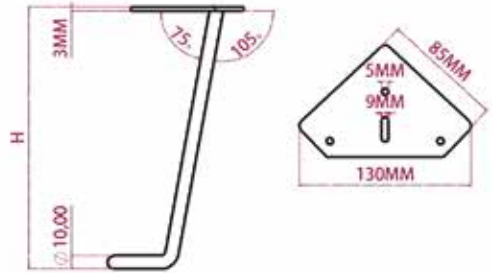

LORİN

KOD CODE	RENK COLOR	ÖLÇÜ H	
HK-190-L	LAK KAPLAMA/ELEKTROFORETİK LAK	410mm	20
HK-190-C	KROM/CHROME	410mm	20
HK-190-R	RAL RENKLER/RAL COLORS	410mm	20
HK-191-L	LAK KAPLAMA/ELEKTROFORETİK LAK	490mm	20
HK-191-C	KROM/CHROME	490mm	20
HK-191-R	RAL RENKLER/RAL COLORS	490mm	20
HK-192-L	LAK KAPLAMA/ELEKTROFORETİK LAK	560mm	20
HK-192-C	KROM/CHROME	560mm	20
HK-192-R	RAL RENKLER/RAL COLORS	560mm	20

İNÇİ

KOD CODE	RENK COLOR	ÖLÇÜ H	
HK-200-L	LAK KAPLAMA/ELEKTROFORETİK LAK	410mm	20
HK-200-C	KROM/CHROME	410mm	20
HK-200-R	RAL RENKLER/RAL COLORS	410mm	20
HK-201-L	LAK KAPLAMA/ELEKTROFORETİK LAK	490mm	20
HK-201-C	KROM/CHROME	490mm	20
HK-201-R	RAL RENKLER/RAL COLORS	490mm	20
HK-202-L	LAK KAPLAMA/ELEKTROFORETİK LAK	560mm	20
HK-202-C	KROM/CHROME	560mm	20
HK-202-R	RAL RENKLER/RAL COLORS	560mm	20