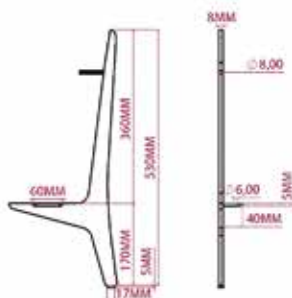

Koltuk Metal Ayakları

Sofa Metal Legs

VERA

KOD CODE	RENK COLOR	ÖLÇÜ ST	
HK-10-L	LAK KAPLAMA/ELEKTROFORETİK LAK	180mm	8
HK-10-C	KROM/CHROME	180mm	8
HK-10-R	RAL RENKLER/RAL COLORS	180mm	8

YILDIZ

KOD CODE	RENK COLOR	ÖLÇÜ ST	
HK-20-L	LAK KAPLAMA/ELEKTROFORETİK LAK	240mm	1
HK-20-C	KROM/CHROME	240mm	1
HK-20-R	RAL RENKLER/RAL COLORS	240mm	1