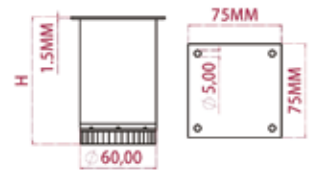

AYARLI BİNGO AYAK

KOD CODE	RENK COLOR	ÖLÇÜ H	
HK-360-C	KROM/CHROME	50mm	200
HK-361-C	KROM/CHROME	80mm	125
HK-362-C	KROM/CHROME	100mm	100
HK-363-C	KROM/CHROME	710mm	40