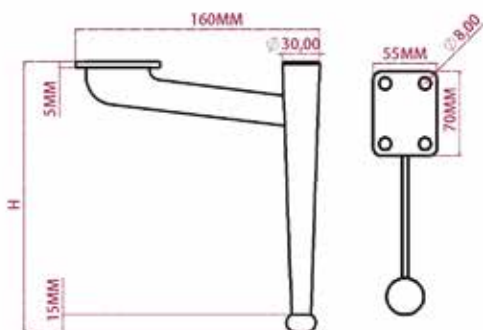

BELLA

KOD CODE	RENK COLOR	ÖLÇÜ M	
HK-130-L	LAK KAPLAMA/ELEKTROFORETİK LAK	150mm	20
HK-130-C	KROM/CHROME	150mm	20
HK-130-R	RAL RENKLER/RAL COLORS	150mm	20
HK-131-L	LAK KAPLAMA/ELEKTROFORETİK LAK	200mm	20
HK-131-C	KROM/CHROME	200mm	20
HK-131-R	RAL RENKLER/RAL COLORS	200mm	20

Limon Sarı Lemon Yellow   Gold   Rose   Füme Siyah Smoked Black   Krom Chrome   Mat Siyah Matte Black