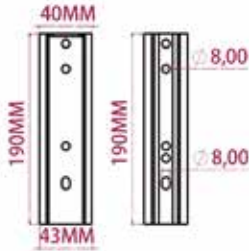

KIZAK SAC

KOD CODE	RENK COLOR	ÖLÇÜ H	
HK-490-G	GALVANİZ/GALVANIC	190mm	100