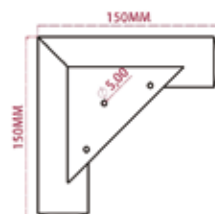

L BORU AYAK

KOD CODE	RENK COLOR	ÖLÇÜ H	
HK-320-C	KROM/CHROME	42mm	40
HK-321-C	KROM/CHROME	51mm	40