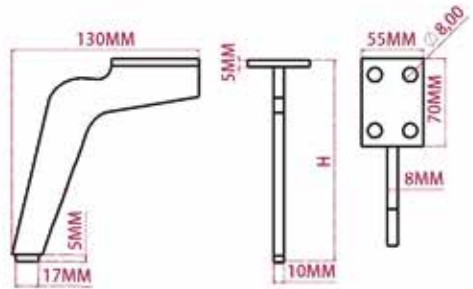

Limon Sarı
Lemon Yellow