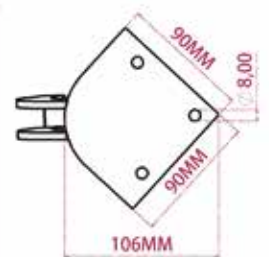

RETRO

KOD CODE	RENK COLOR	ÖLÇÜ IT	
HK-70-L	LAK KAPLAMA/ELEKTROFORETİK LAK	120mm	25
HK-70-C	KROM/CHROME	120mm	25
HK-70-R	RAL RENKLER/RAL COLORS	120mm	25

FELIX

KOD CODE	RENK COLOR	ÖLÇÜ IT	
HK-80-L	LAK KAPLAMA/ELEKTROFORETİK LAK	180mm	25
HK-80-C	KROM/CHROME	180mm	25
HK-80-R	RAL RENKLER/RAL COLORS	180mm	25