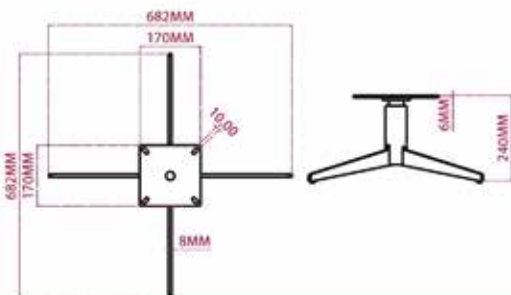

Koltuk Metal Ayakları

Sofa Metal Legs

VERA

KOD CODE	RENK COLOR	ÖLÇÜ ST	
HK-10-L	LAK KAPLAMA/ELEKTROFORETİK LAK	180mm	8
HK-10-C	KROM/CHROME	180mm	8
HK-10-R	RAL RENKLER/RAL COLORS	180mm	8

YILDIZ

KOD CODE	RENK COLOR	ÖLÇÜ ST	
HK-20-L	LAK KAPLAMA/ELEKTROFORETİK LAK	240mm	1
HK-20-C	KROM/CHROME	240mm	1
HK-20-R	RAL RENKLER/RAL COLORS	240mm	1