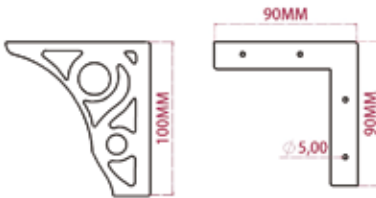

DESENLI AYAK

KOD CODE	RENK COLOR	ÖLÇÜ H	
HK-350-C	KROM/CHROME	100mm	40