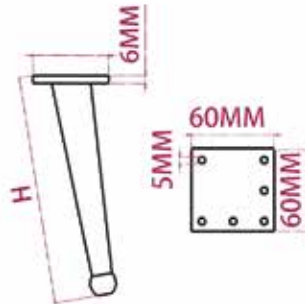

Limon Sarı
Lemon Yellow