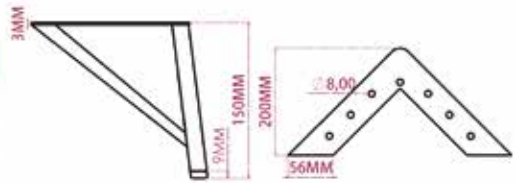

Limon Sarı
Lemon Yellow

Rose
Rose

Füme Siyah
Smoked Black

Gold
Gold

Krom
Chrome

Mat Siyah
Matte Black

ASPEN

KOD CODE	RENK COLOR	ÖLÇÜ H	
HK-110-L	LAK KAPLAMA/ELEKTROFORETİK LAK	150mm	25
HK-110-C	KROM/CHROME	150mm	25
HK-110-R	RAL RENKLER/RAL COLORS	150mm	25