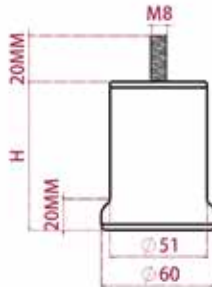

Krom
Chrome