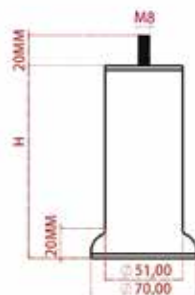

TOMBUL AYAK

KOD CODE	RENK COLOR	ÖLÇÜ H	
HK-400-C	KROM/CHROME	50mm	200
HK-401-C	KROM/CHROME	80mm	140
HK-402-C	KROM/CHROME	100mm	110
HK-403-C	KROM/CHROME	120mm	100
HK-404-C	KROM/CHROME	150mm	98
HK-405-C	KROM/CHROME	200mm	70