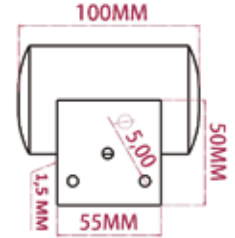

YATIK AYAK

KOD CODE	RENK COLOR	ÖLÇÜ H	
HK-340-C	KROM/CHROME	38mm	40
HK-341-C	KROM/CHROME	42mm	40
HK-342-C	KROM/CHROME	51mm	40