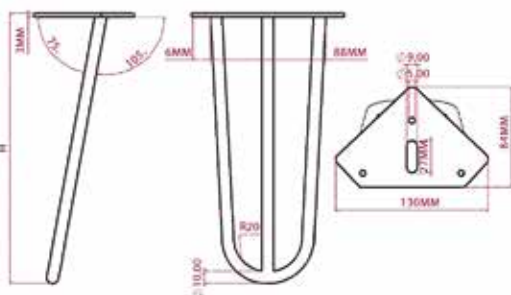

ROSSO

KOD CODE	RENK COLOR	ÖLÇÜ H	40
HK-170-L	LAK KAPLAMA/ELEKTROFORETİK LAK	160mm	40
HK-170-C	KROM/CHROME	160mm	40
HK-170-R	RAL RENKLER/RAL COLORS	160mm	40
HK-171-L	LAK KAPLAMA/ELEKTROFORETİK LAK	200mm	25
HK-171-C	KROM/CHROME	200mm	25
HK-171-R	RAL RENKLER/RAL COLORS	200mm	25