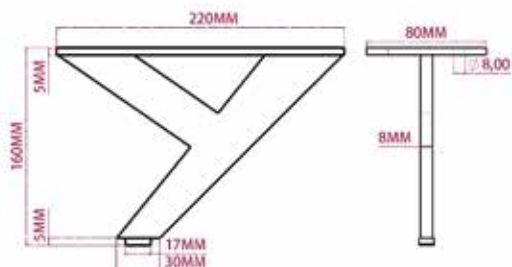

Krom
Chrome

GLORIA

KOD CODE	RENK COLOR	ÖLÇÜ H	
HK-60-L	LAK KAPLAMA/ELEKTROFORETİK LAK	160mm	25
HK-60-C	KROM/CHROME	160mm	25
HK-60-R	RAL RENKLER/RAL COLORS	160mm	25