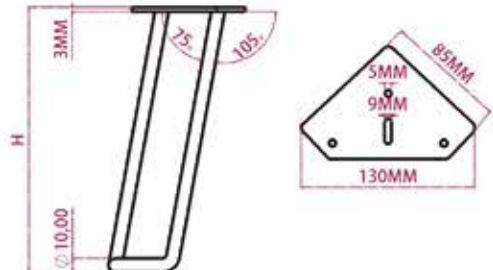

VERYON

KOD CODE	RENK COLOR	ÖLÇÜ H	
HK-150-L	LAK KAPLAMA/ELEKTROFORETİK LAK	160mm	40
HK-150-C	KROM/CHROME	160mm	40
HK-150-R	RAL RENKLER/RAL COLORS	160mm	40
HK-151-L	LAK KAPLAMA/ELEKTROFORETİK LAK	180mm	40
HK-151-C	KROM/CHROME	180mm	40
HK-151-R	RAL RENKLER/RAL COLORS	180mm	40
HK-152-L	LAK KAPLAMA/ELEKTROFORETİK LAK	200mm	40
HK-152-C	KROM/CHROME	200mm	40
HK-152-R	RAL RENKLER/RAL COLORS	200mm	40

OSİLE

KOD CODE	RENK COLOR	ÖLÇÜ H	
HK-160-L	LAK KAPLAMA/ELEKTROFORETİK LAK	150mm	25
HK-160-C	KROM/CHROME	150mm	25
HK-160-R	RAL RENKLER/RAL COLORS	150mm	25
HK-161-L	LAK KAPLAMA/ELEKTROFORETİK LAK	200mm	25
HK-161-C	KROM/CHROME	200mm	25
HK-161-R	RAL RENKLER/RAL COLORS	200mm	25