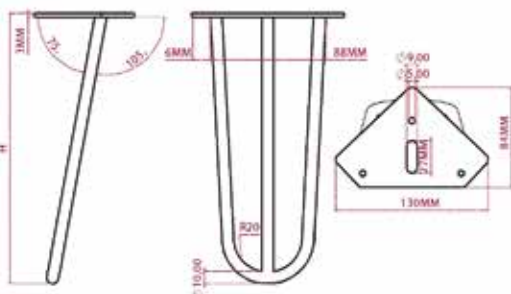

Limon Sarı
Lemon Yellow

Gold
Gold

Rose
Rose

Füme Siyah
Smoked Black

Krom
Chrome

Mat Siyah
Matte Black

GIZA

KOD CODE	RENK COLOR	ÖLÇÜ H	20
HK-180-L	LAK KAPLAMA/ELEKTROFORETİK LAK	420mm	20
HK-180-C	KROM/CHROME	420mm	20
HK-180-R	RAL RENKLER/RAL COLORS	420mm	20
HK-181-L	LAK KAPLAMA/ELEKTROFORETİK LAK	710mm	20
HK-181-C	KROM/CHROME	710mm	20
HK-181-R	RAL RENKLER/RAL COLORS	710mm	20