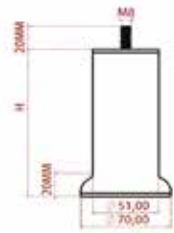

KOD CODE	RENK COLOR	ÖLÇÜ H	
HK-520-C	KROM/CHROME	150mm	25
HK-521-C	KROM/CHROME	200mm	25