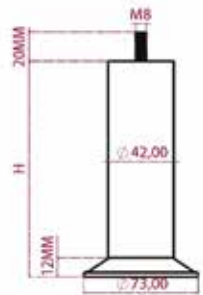

KONİK AYAK

KOD CODE	RENK COLOR	ÖLÇÜ H	
HK-410-C	KROM/CHROME	50mm	200
HK-411-C	KROM/CHROME	60mm	175
HK-412-C	KROM/CHROME	70mm	150
HK-413-C	KROM/CHROME	80mm	140
HK-414-C	KROM/CHROME	100mm	110
HK-415-C	KROM/CHROME	120mm	115

LALE AYAK

KOD CODE	RENK COLOR	ÖLÇÜ H	
HK-420-C	KROM/CHROME	50mm	200
HK-421-C	KROM/CHROME	60mm	175
HK-422-C	KROM/CHROME	70mm	150
HK-423-C	KROM/CHROME	80mm	140
HK-424-C	KROM/CHROME	100mm	110
HK-425-C	KROM/CHROME	120mm	115