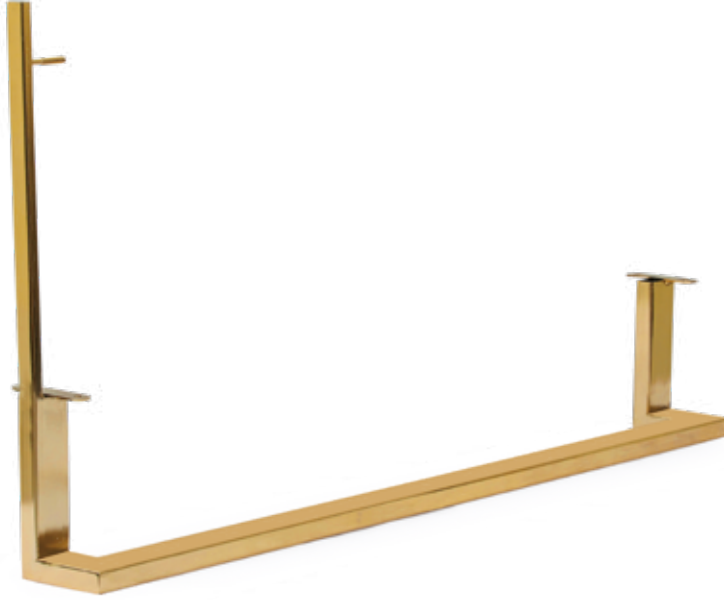

Limon Sarı
Lemon Yellow

Gold
Gold

Rose
Rose

Krom
Chrome

Füme Siyah
Smoked Black

Mat Siyah
Matte Black

TUANA AYAK

KOD CODE	RENK COLOR	ÖLÇÜ H	
HKM-300-L	LAK KAPLAMA / ELEKTROFORETİK LAK	150 mm	2
HKM-300-C	KROM KAPLAMA / CHROME	150 mm	2
HKM-300-R	RAL RENKLER / RAL COLORS	150 mm	2