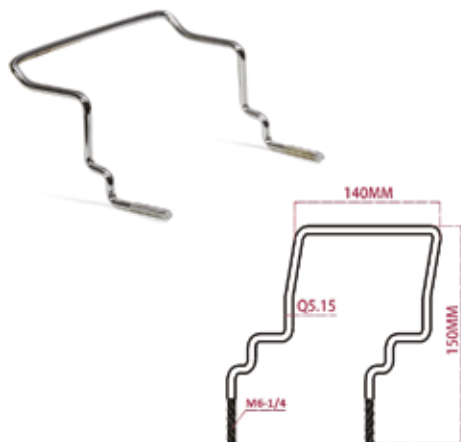

ÇİFT BÜKÜM KULP

KOD CODE	RENK COLOR	ÖLÇÜ H	
HK-460-C	KROM/CHROME	5.15mm	500
HK-460-R	RAL RENKLER/RAL COLORS	5.15mm	500
HK-460-G	GALVANİZ/GALVANIC	5.15mm	500