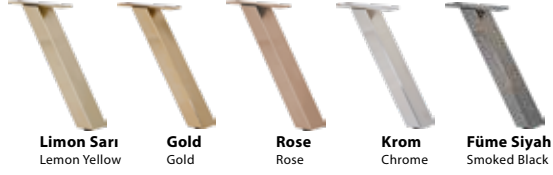

Füme Siyah
Smoked Black

Limon Sarı
Lemon Yellow

Gold
Gold

Rose
Rose

Krom
Chrome

Füme Siyah
Smoked Black

HAWAİ AYAK

KOD CODE	RENK COLOR	ÖLÇÜ H	
HKM-240-L	LAK KAPLAMA / ELEKTROFORETİK LAK	150 mm	50
HKM-240-C	KROM KAPLAMA / CHROME	150 mm	50
HKM-240-R	RAL RENKLER / RAL COLORS	150 mm	50
HKM-241-L	LAK KAPLAMA / ELEKTROFORETİK LAK	200 mm	50
HKM-241-C	KROM KAPLAMA / CHROME	200 mm	50
HKM-241-R	RAL RENKLER / RAL COLORS	200 mm	50

RUBY AYAK

KOD CODE	RENK COLOR	ÖLÇÜ H	
HKM-250-L	LAK KAPLAMA / ELEKTROFORETİK LAK	150 mm	50
HKM-250-C	KROM KAPLAMA / CHROME	150 mm	50
HKM-250-R	RAL RENKLER / RAL COLORS	150 mm	50
HKM-251-L	LAK KAPLAMA / ELEKTROFORETİK LAK	200 mm	50
HKM-251-C	KROM KAPLAMA / CHROME	200 mm	50
HKM-251-R	RAL RENKLER / RAL COLORS	200 mm	50