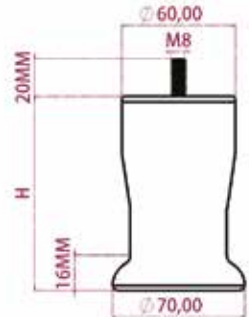

SUDE AYAK

KOD CODE	RENK COLOR	ÖLÇÜ H	
HK-430-C	KROM/CHROME	50mm	200
HK-431-C	KROM/CHROME	80mm	175
HK-432-C	KROM/CHROME	100mm	125
HK-433-C	KROM/CHROME	120mm	100

KUPA AYAK

KOD CODE	RENK COLOR	ÖLÇÜ H	
HK-440-C	KROM/CHROME	80mm	100
HK-441-C	KROM/CHROME	100mm	80
HK-442-C	KROM/CHROME	120mm	60