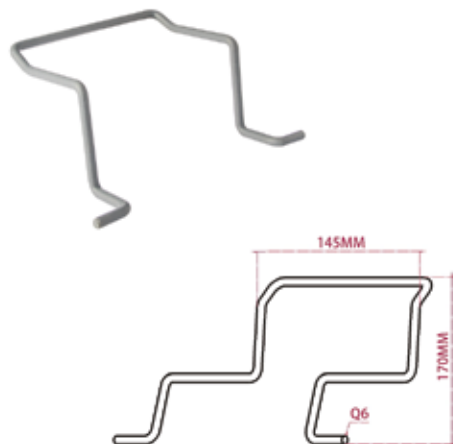

GEÇME KULP

KOD CODE	RENK COLOR	ÖLÇÜ H	
HK-480-C	KROM/CHROME	6mm	320
HK-480-P	PP KAPLAMA/PP COVER	6mm	320