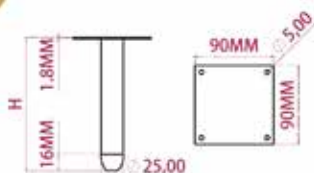

NOVA

KOD CODE	RENK COLOR	ÖLÇÜ H	
HK-250-R	TEKSTÜRE SİYAH/ TEXTURIZED BLACK	100mm	40
HK-251-R	TEKSTÜRE SİYAH/ TEXTURIZED BLACK	150mm	40
HK-252-R	TEKSTÜRE SİYAH/ TEXTURIZED BLACK	200mm	40