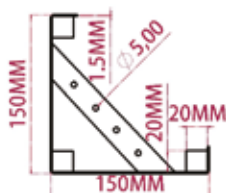

KOD CODE	RENK COLOR	ÖLÇÜ H	
HK-290-C	KROM/CHROME	100mm	40

Krom
Chrome

MANGO

KOD CODE	RENK COLOR	ÖLÇÜ H	
HK-300-C	KROM/CHROME	100mm	25
HK-301-C	KROM/CHROME	120mm	25

Krom
Chrome

L SAC AYAK

KOD CODE	RENK COLOR	ÖLÇÜ H	
HK-310-C	KROM/CHROME	60mm	40