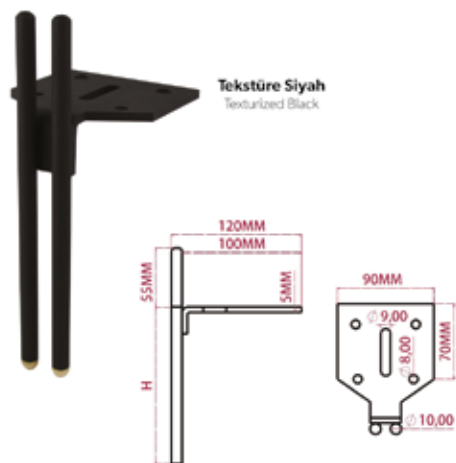

PERFECT

KOD CODE	RENK COLOR	ÖLÇÜ H	
HK-230-R	TEKSTÜRE SİYAH/ TEXTURIZED BLACK	150mm	40
HK-231-R	TEKSTÜRE SİYAH/ TEXTURIZED BLACK	200mm	40