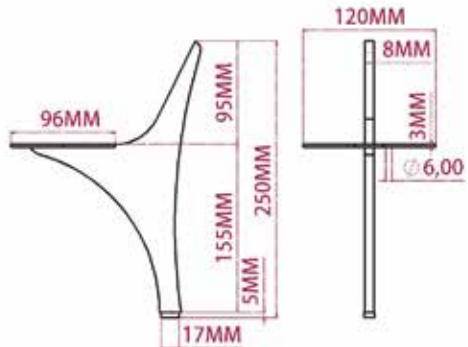

MİRA

KOD CODE	RENK COLOR	ÖLÇÜ H	
HK-50-L	LAK KAPLAMA/ELEKTROFORETİK LAK	150mm	4
HK-50-C	KROM/CHROME	150mm	4
HK-50-R	RAL RENKLER/RAL COLORS	150mm	4

GLORIA

KOD CODE	RENK COLOR	ÖLÇÜ H	
HK-60-L	LAK KAPLAMA/ELEKTROFORETİK LAK	160mm	25
HK-60-C	KROM/CHROME	160mm	25
HK-60-R	RAL RENKLER/RAL COLORS	160mm	25