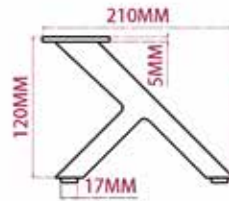

Limon Sarı
Lemon Yellow