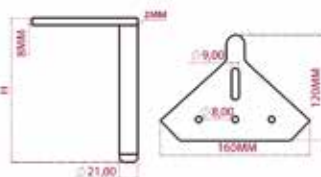

Mat Siyah
Matte Black

ODESA

KOD CODE	RENK COLOR	ÖLÇÜ H	
HK-260-L	LAK KAPLAMA/ELEKTROFORETİK LAK	150mm	25
HK-260-C	KROM/CHROME	150mm	25
HK-260-R	RAL RENKLER/RAL COLORS	150mm	25
HK-261-L	LAK KAPLAMA/ELEKTROFORETİK LAK	200mm	25
HK-261-C	KROM/CHROME	200mm	25
HK-261-R	RAL RENKLER/RAL COLORS	200mm	25