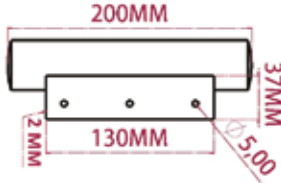

YATIK AYAK

KOD CODE	RENK COLOR	ÖLÇÜ H	
HK-330-C	KROM/CHROME	38mm	40
HK-331-C	KROM/CHROME	42mm	40
HK-332-C	KROM/CHROME	51mm	40