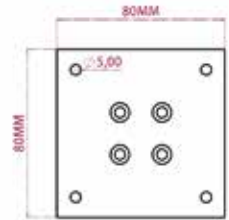

AYAK BAĞLANTI SACI

KOD CODE	RENK COLOR	ÖLÇÜ H	
HK-500-G	GALVANİZ/GALVANIC	2mm	250