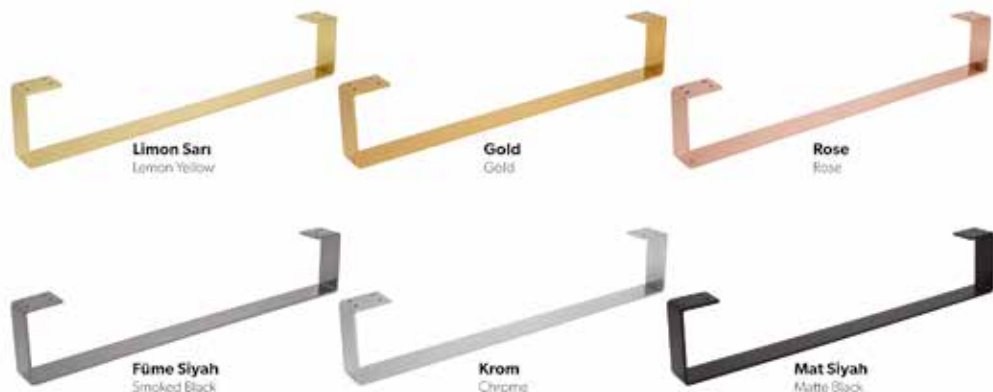

Limon Sarı
Lemon Yellow

Gold
Gold

Rose
Rose

Füme Siyah
Smoked Black

Krom
Chrome

Mat Siyah
Matte Black

ASOS

KOD CODE	RENK COLOR	ÖLÇÜ IT	
HK-40-L	LAK KAPLAMA/ ELEKTROFORETİK LAK	155mm	25
HK-40-C	KROM/CHROME	155mm	25
HK-40-R	RAL RENKLER/RAL COLORS	155mm	25