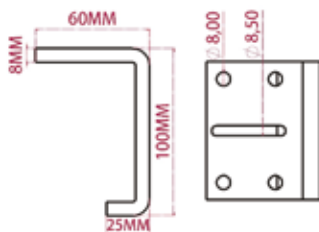

Krom
Chrome

TRAPEZ

KOD CODE	RENK COLOR	ÖLÇÜ H	
HK-270-C	KROM/CHROME	85mm	5
HK-271-C	KROM/CHROME	1950mm	5

Krom
Chrome

LYON

KOD CODE	RENK COLOR	ÖLÇÜ H	
HK-280-C	KROM/CHROME	60mm	40

Krom
Chrome

MALTA