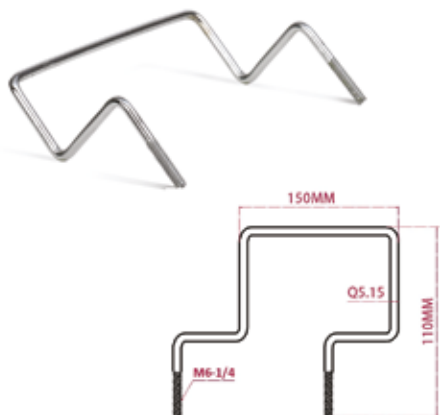

TEK BÜKÜM KULP

KOD CODE	RENK COLOR	ÖLÇÜ H	
HK-470-C	KROM/CHROME	5.15mm	500
HK-470-R	RAL RENKLER/RAL COLORS	5.15mm	500
HK-470-G	GALVANİZ/GALVANIC	5.15mm	500