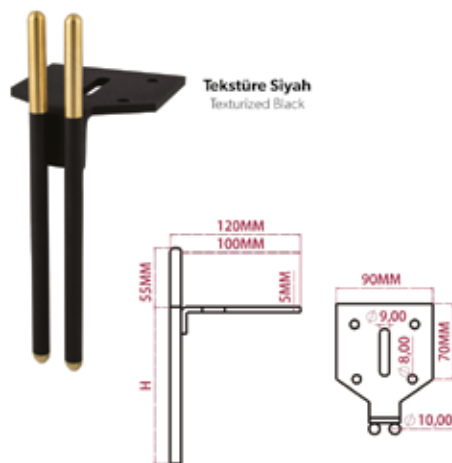

PETRA

KOD CODE	RENK COLOR	ÖLÇÜ H	
HK-210-R	RAL RENKLER/RAL COLORS	170mm	25

OLIMPOS

KOD CODE	RENK COLOR	ÖLÇÜ H	
HK-220-R	RAL RENKLER/RAL COLORS	160mm	25
HK-221-R	RAL RENKLER/RAL COLORS	200mm	25

PERFECT

KOD CODE	RENK COLOR	ÖLÇÜ H	
HK-230-R	TEKSTÜRE SİYAH/ TEXTURIZED BLACK	150mm	40
HK-231-R	TEKSTÜRE SİYAH/ TEXTURIZED BLACK	200mm	40