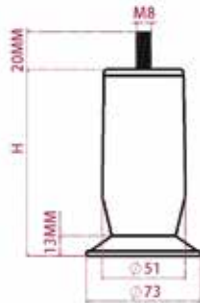

Krom
Chrome