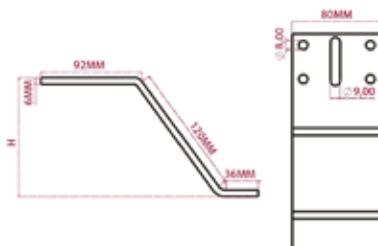

MANGO

KOD CODE	RENK COLOR	ÖLÇÜ H	
HK-300-C	KROM/CHROME	100mm	25
HK-301-C	KROM/CHROME	120mm	25